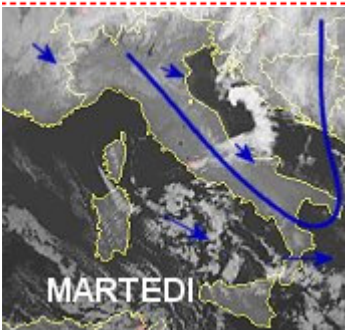

Diretta MeteoRete 02-02-10

02-02-2010 17:00 UTC

EUMETSAT

MIN 02-02-10 10:55 P.Rolle **T=-12**

MAX 02-02-10 16:50 Catania F. **T=13**

02-02-2010 10:02 Alessio(Li)  -1 °ghiaccio e sereno...

Iscriviti alla nuova Chatmeteo

[7:30] Presenza in quota sempre di correnti polari, stamattina registriamo ancora temperature basse: Plateau Rosa' -21, Cuneo -11, Torino -5, Milano -3, Bolzano -8, Venezia -5, Bologna -4, Perugia -5, Roma -2, Bari 1, Lecce 3. OGGI: la Saccatura Polare si porta sui Balcani con debole instabilita' e isolate precipitazioni nel pomeriggio su Abruzzo, Molise Puglia, Calabria e Sicilia Settentrionale, con quota neve intorno ai 500m. Altrove bella giornata con passaggi nuvolosi. Nel pomeriggio addensamenti sulle Alpi con qualche nevicata. (nell'immagine la situazione dal satellite stamattina, notare che l'asse di saccatura si sposta sui Balcani)*