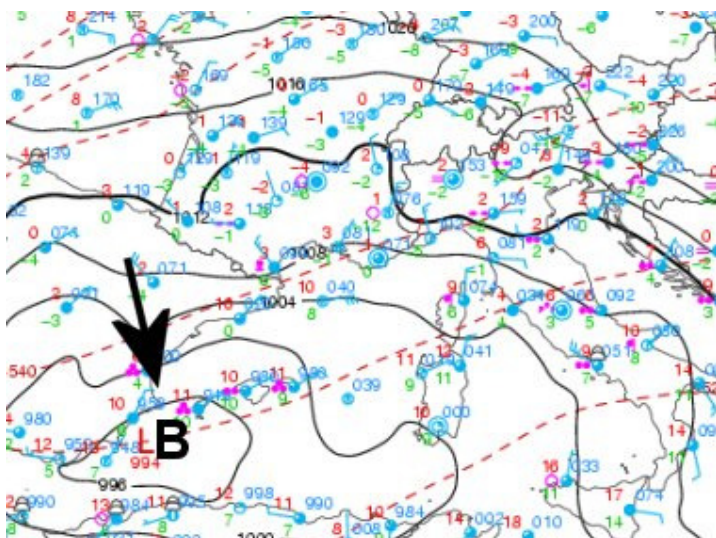

Diretta MeteoRete 14-12-09

MIN 14-12-09 8:58 Muzzano () T=- 0.9
MAX 14-12-09 09:50 Lampedusa () T=

14-12-2009 10:49 sandrello(MI P.Cave)  delusione , solo nuvolosità stratificata...

Iscriviti alla nuova Chatmeteo

tutte le notizie [archivio](#)

►[10:39]Pioggia e neve su mezza Italia Imbiancati 400 km di autostrade:Imbiancati 400 chilometri di autostrade. Nevica al Centro-Nord sulla A1 Milano-Napoli nel tratto tra Campegine e Rioveggio; sulla A13 Bologna-Padova nel tratto tra il bivio con la A14 e Boara, e sulla A14 Bologna-Taranto nel tratto tra bivio A1 ed Imola. Disagi per la neve anche al centro, sulla A24 Roma-L'Aquila nel tratto tra Carsoli e San Gabriele, e sulla A25 Torano-Pescara, nel tratto tra Avezzano e Sulmona. La circolazione si muove lenta lungo le strade mentre 250 mezzi spargisale e spazzaneve lavorano da ieri sera su gran parte del centro Nord del paese e al Centro, tra Lazio ed Abruzzo, per sgomberare le carreggiate*

LEGGI>>>>

[10:00] Nevica sull'Emilia Romagna ... (nell'immagine la webcam d Bologna città)*

Minimo barico piu' spostato del previsto ha consentito un salto delle precipitazioni al nord/ovest

►[7:30] IL minimo depressionario si e ' formato nel mediterraneo piu' a Ovest del previsto, minimizzando i fenomeni previsti al nord/ovest. Stamattina nevica sull'Emilia Romagna al piano , episodi nevosi sono presenti localmente anche su Basso Piemonte, nuvolosità meno compatta invece su Alpi, Lombardia, Piemonte e Veneto. Su appennino Toscano e Marchigiano si segnala neve intorno ai 500-600 m. OGGI peggiora al centro-sud con piogge sparse e nevicate su appennino inizialmente sui 500 m su quello settentrionale ma con quota neve in rapida salita. Su appennino centrale limite della neve intorno ai 900 m. OGGI Prevista neve su Emilia Romagna nelle zone interne fino al piano, qualche episodio anche su Bassa Lombardia, Friuli e basso Veneto. (Nell'immagine la carta barica prevista per le ore 18:00)*