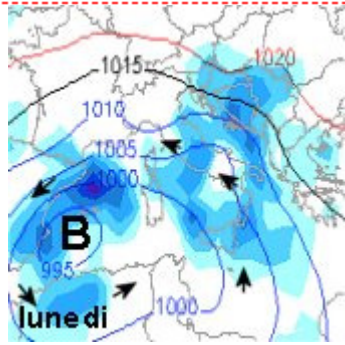

Diretta MeteoRete 14-12-09

MIN 14-12-09 8:58 Muzzano () T=- 0.9
MAX 14-12-09 09:50 Lampedusa () T=

14-12-2009 10:49 sandrello(MI P.Cave)  delusione , solo nuvolosità stratificata...

Iscriviti alla nuova Chatmeteo

tutte le notizie [archivio](#)

►[10:39]Pioggia e neve su mezza Italia Imbiancati 400 km di autostrade:Imbiancati 400 chilometri di autostrade. Nevica al Centro-Nord sulla A1 Milano-Napoli nel tratto tra Campegine e Rioveggio; sulla A13 Bologna-Padova nel tratto tra il bivio con la A14 e Boara, e sulla A14 Bologna-Taranto nel tratto tra bivio A1 ed Imola. Disagi per la neve anche al centro, sulla A24 Roma-L'Aquila nel tratto tra Carsoli e San Gabriele, e sulla A25 Torano-Pescara, nel tratto tra Avezzano e Sulmona. La circolazione si muove lenta lungo le strade mentre 250 mezzi spargisale e spazzaneve lavorano da ieri sera su gran parte del centro Nord del paese e al Centro, tra Lazio ed Abruzzo, per sgomberare le carreggiate*

LEGGI>>>>

[10:00] Nevica sull'Emilia Romagna ... (nell'immagine la webcam d Bologna città)*

Minimo barico piu' spostato del previsto ha consentito un salto delle precipitazioni al nord/ovest

►[7:30] IL minimo depressionario si e ' formato nel mediterraneo piu' a Ovest del previsto, minimizzando i fenomeni previsti al nord/ovest. Stamattina nevica sull'Emilia Romagna al piano , episodi nevosi sono presenti localmente anche su Basso Piemonte, nuvolosità meno compatta invece su Alpi, Lombardia, Piemonte e Veneto. Su appennino Toscano e Marchigiano si segnala neve intorno ai 500-600 m. OGGI peggiora al centro-sud con piogge sparse e nevicate su appennino inizialmente sui 500 m su quello settentrionale ma con quota neve in rapida salita. Su appennino centrale limite della neve intorno ai 900 m. OGGI Prevista neve su Emilia Romagna nelle zone interne fino al piano, qualche episodio anche su Bassa Lombardia, Friuli e basso Veneto. (Nell'immagine la carta barica prevista per le ore 18:00)*