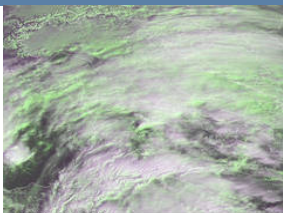

Diretta MeteoRete 14-12-09

MIN 14-12-09 8:58 Muzzano () T=- 0.9
MAX 14-12-09 09:50 Lampedusa () T=

14-12-2009 10:49 sandrello(MI P.Cave)  delusione , solo nuvolosità stratificata...

Iscriviti alla nuova Chatmeteo

tutte le notizie [archivio](#)

►[10:39]Pioggia e neve su mezza Italia Imbiancati 400 km di autostrade:Imbiancati 400 chilometri di autostrade. Nevica al Centro-Nord sulla A1 Milano-Napoli nel tratto tra Campegine e Rioveggio; sulla A13 Bologna-Padova nel tratto tra il bivio con la A14 e Boara, e sulla A14 Bologna-Taranto nel tratto tra bivio A1 ed Imola. Disagi per la neve anche al centro, sulla A24 Roma-L'Aquila nel tratto tra Carsoli e San Gabriele, e sulla A25 Torano-Pescara, nel tratto tra Avezzano e Sulmona. La circolazione si muove lenta lungo le strade mentre 250 mezzi spargisale e spazzaneve lavorano da ieri sera su gran parte del centro Nord del paese e al Centro, tra Lazio ed Abruzzo, per sgomberare le carreggiate*

LEGGI>>>>

[10:00] Nevica sull'Emilia Romagna ... (nell'immagine la webcam d Bologna città)*

Minimo barico piu' spostato del previsto ha consentito un salto delle precipitazioni al nord/ovest

►[7:30] IL minimo depressionario si e ' formato nel mediterraneo piu' a Ovest del previsto, minimizzando i fenomeni previsti al nord/ovest. Stamattina nevica sull'Emilia Romagna al piano , episodi nevosi sono presenti localmente anche su Basso Piemonte, nuvolosità meno compatta invece su Alpi, Lombardia, Piemonte e Veneto. Su appennino Toscano e Marchigiano si segnala neve intorno ai 500-600 m. OGGI peggiora al centro-sud con piogge sparse e nevicate su appennino inizialmente sui 500 m su quello settentrionale ma con quota neve in rapida salita. Su appennino centrale limite della neve intorno ai 900 m. OGGI Prevista neve su Emilia Romagna nelle zone interne fino al piano, qualche episodio anche su Bassa Lombardia, Friuli e basso Veneto. (Nell'immagine la carta barica prevista per le ore 18:00)*