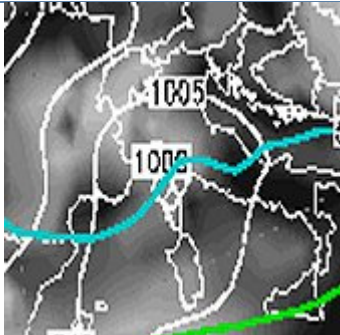

Diretta Meteorete 16-12-09

16-12-2009 17:00 UTC

EUMETSAT

MIN 16-12-09 22:55 Passo Resia () T=-12

MAX 16-12-09 14:50 Catania F. () T=17

16-12-2009 23:31 Alessio(Li) temp 8° ma la neve?...

[Iscriviti alla nuova Chatmeteo](#)

DOMANI INTENSIFICAZIONE DEL FREDDO

[12:30] TRENO DI 2 PERTURBAZIONI VELOCI IN ARRIVO: Aria fredda in quota e al suolo, in arrivo da domani dall'Europa orientale e aria piu' mite Atlantica determineranno il passaggio stanotte e Giovedì mattina di un minimo al suolo su Liguria in rapida espansione che produrrà un veloce peggioramento stanotte su Alpi occidentali verso Liguria e bassa Lombardia e domani mattina verso Emilia Romagna e Toscana con qualche debole precipitazione, nevosa al suolo. Il fronte sarà piu' attivo domani nella tarda mattinata al centro/sud, dispensando piogge e neve su appennino Marchigiano intorno ai 300-500 m. Prevista neve al suolo su Toscana interna. VENERDI altro passaggio veloce di un fronte in serata con la formazione ancora di un minimo sul Golfo di Genova un po' piu' profondo ma in rapido spostamento, con neve su Liguria interna , basso Piemonte, bassa Lombardia ed Emilia Romagna. Il fronte si sposterà velocemente il sabato mattina muovendosi sulle regioni del centro-sud con piogge diffuse e neve su Romagna, Toscana e Marche al piano, intorno ai 400-700 su Lazio, abruzzo e Molise. Al nord rapido miglioramento ma freddo intenso. Seguite gli aggiornamenti ...(Nella figura il minimo previsto per venerdì alle ore 00)*