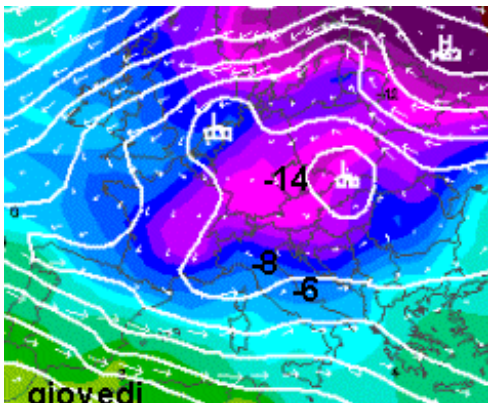

Diretta Meteorete 16-12-09

16-12-2009 17:00 UTC

EUMETSAT

MIN 16-12-09 22:55 Passo Resia () T=-12

MAX 16-12-09 14:50 Catania F. () T=17

16-12-2009 23:31 Alessio(Li) temp 8° ma la neve?...

[Iscriviti alla nuova Chatmeteo](#)

DOMANI INTENSIFICAZIONE DEL FREDDO

[12:30] TRENO DI 2 PERTURBAZIONI VELOCI IN ARRIVO: Aria fredda in quota e al suolo, in arrivo da domani dall'Europa orientale e aria piu' mite Atlantica determineranno il passaggio stanotte e Giovedì mattina di un minimo al suolo su Liguria in rapida espansione che produrrà un veloce peggioramento stanotte su Alpi occidentali verso Liguria e bassa Lombardia e domani mattina verso Emilia Romagna e Toscana con qualche debole precipitazione, nevosa al suolo. Il fronte sarà piu' attivo domani nella tarda mattinata al centro/sud, dispensando piogge e neve su appennino Marchigiano intorno ai 300-500 m. Prevista neve al suolo su Toscana interna. VENERDI altro passaggio veloce di un fronte in serata con la formazione ancora di un minimo sul Golfo di Genova un po' piu' profondo ma in rapido spostamento, con neve su Liguria interna , basso Piemonte, bassa Lombardia ed Emilia Romagna. Il fronte si sposterà velocemente il sabato mattina muovendosi sulle regioni del centro-sud con piogge diffuse e neve su Romagna, Toscana e Marche al piano, intorno ai 400-700 su Lazio, abruzzo e Molise. Al nord rapido miglioramento ma freddo intenso. Seguite gli aggiornamenti ...(Nella figura il minimo previsto per venerdì alle ore 00)*