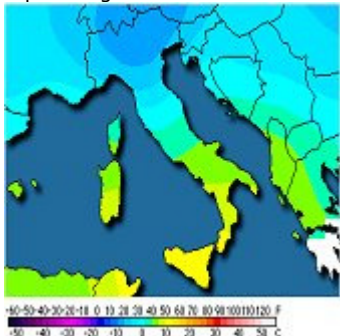

Diretta Meteorete 16-12-09

16-12-2009 17:00 UTC

EUMETSAT

MIN 16-12-09 22:55 Passo Resia () T=-12

MAX 16-12-09 14:50 Catania F. () T=17

16-12-2009 23:31 Alessio(Li) temp 8° ma la neve?...

[Iscriviti alla nuova Chatmeteo](#)

DOMANI INTENSIFICAZIONE DEL FREDDO

[12:30] TRENO DI 2 PERTURBAZIONI VELOCI IN ARRIVO: Aria fredda in quota e al suolo, in arrivo da domani dall'Europa orientale e aria piu' mite Atlantica determineranno il passaggio stanotte e Giovedì mattina di un minimo al suolo su Liguria in rapida espansione che produrrà un veloce peggioramento stanotte su Alpi occidentali verso Liguria e bassa Lombardia e domani mattina verso Emilia Romagna e Toscana con qualche debole precipitazione, nevosa al suolo. Il fronte sarà piu' attivo domani nella tarda mattinata al centro/sud, dispensando piogge e neve su appennino Marchigiano intorno ai 300-500 m. Prevista neve al suolo su Toscana interna. VENERDI altro passaggio veloce di un fronte in serata con la formazione ancora di un minimo sul Golfo di Genova un po' piu' profondo ma in rapido spostamento, con neve su Liguria interna , basso Piemonte, bassa Lombardia ed Emilia Romagna. Il fronte si sposterà velocemente il sabato mattina muovendosi sulle regioni del centro-sud con piogge diffuse e neve su Romagna, Toscana e Marche al piano, intorno ai 400-700 su Lazio, abruzzo e Molise. Al nord rapido miglioramento ma freddo intenso. Seguite gli aggiornamenti ...(Nella figura il minimo previsto per venerdì alle ore 00)*