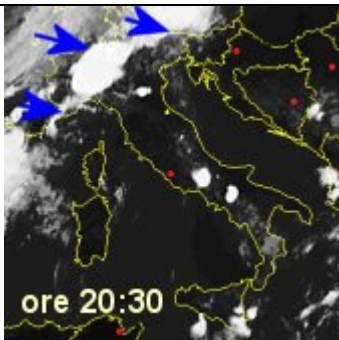

MIN 19-06-09 08:55 Plateau Rosa () T=3
MAX 19-06-09 13:55 Guidonia () T=35

15-06-2009 [22:24] Alessio77liv-Livorno - Caldo 26C° sereno e un'pò umido

Chatmeteo

[21:00] l'aria fredda sta valicando le Alpi con formazione di cellule temporalesche ben visibili dal satellite. Temporali a macchia di leopardo in atto al Nord ma anche localmente su dorsale appenninica.*

[7:30] Si avvicina la saccatura Fredda dal Nord/Europa, favorevole ad una fase temporalesca unita ad una diminuzione generale delle temperature. OGGI al NORD: in mattinata già sulle Alpi e prealpi addensamenti nuvolosi con rovesci sparsi mentre ancora in parte soleggiato sulle pianure. Al CENTRO/SUD tempo stabile e caldo. Nel pomeriggio ci attendiamo sulle regioni settentrionali un aumento delle nubi di tipo cumuliforme con peggioramento dalla serata associato ai primi temporali. Altrove sempre tempo stabile qualche addensamento su appennino con qualche temporale. (Nella figura le precipitazioni OGGI in serata dal modello matematico).#[6:00] nessuna precipitazione