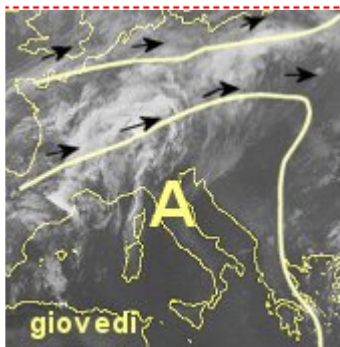

Diretta MeteoRete 21-05-09

CESI METEO 21-05-2009 12:13 UTC
MIN 21-05-09 09:55 Plateau Rosa () T=1
MAX 21-05-09 15:55 Guidonia () T=32

19-05-2009 [21:44] Alessio77liv-Livorno - temp:24c° cielo stellato e assenza di vento

Chatmeteo

[7:30] Insistono condizioni anticicloniche con tempo stabile e caldo, qualche passaggio nuvoloso sulle Alpi con qualche rovescio nel pomeriggio per via di una perturbazione che viaggia a latitudini settentrionali. (Nella figura l'immagine del satellite stamattina: si evidenzia la zona di alta pressione che respinge le perturbazioni che sono costrette a viaggiare sull'Europa settentrionale lambendo le Alpi)*