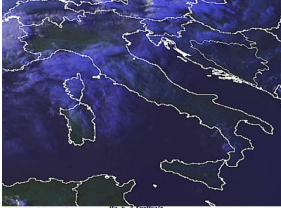

Diretta MeteoRete 21-05-09

CESI METEO 21-05-2009 12:13 UTC
MIN 21-05-09 09:55 Plateau Rosa () T=1
MAX 21-05-09 15:55 Guidonia () T=32

19-05-2009 [21:44] Alessio77liv-Livorno - temp:24c° cielo stellato e assenza di vento

Chatmeteo

[7:30] Insistono condizioni anticicloniche con tempo stabile e caldo, qualche passaggio nuvoloso sulle Alpi con qualche rovescio nel pomeriggio per via di una perturbazione che viaggia a latitudini settentrionali. (Nella figura l'immagine del satellite stamattina: si evidenzia la zona di alta pressione che respinge le perturbazioni che sono costrette a viaggiare sull'Europa settentrionale lambendo le Alpi)*